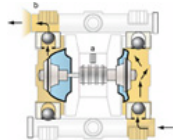

Settori industriali di utilizzo

PAW5

Pompa per portate fino a 5L/min

PAW30

Pompa per portate fino a 30 L/min
Corpo in AL, PP, PVDF, AISI 316

PAW100

Pompa per portate fino a 100 L/min
Corpo in AL, PP, PVDF, AISI 316