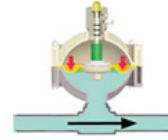

Ph. +39 0424 878080 Fax +39 0424 878140 email: arrow@zp-arrow.com - www.zparrow.com

Prodotti che è possibile pompare

PAW17

Pompe per portate fino a 1L/min
Corpo in PP o ECTFE

PAW50

Pompa per portate fino a 50 L/min
Corpo in AL, PP, PVDF, AISI 316

PAW150

Pompa per portate fino a 150 L/min
Corpo in AL, PP, PVDF, AISI 316

Smorzatori di pulsazioni DAW
Informazioni tecniche

Daw100

Smorzatori di pulsazioni per pompe fino a portata 100 L/min

Pompe pneumatiche a pistone ed a doppio diaframma per prodotti a medio/alta viscosità - Presse di giunzione a caldo - Scaricatori elettrostatici